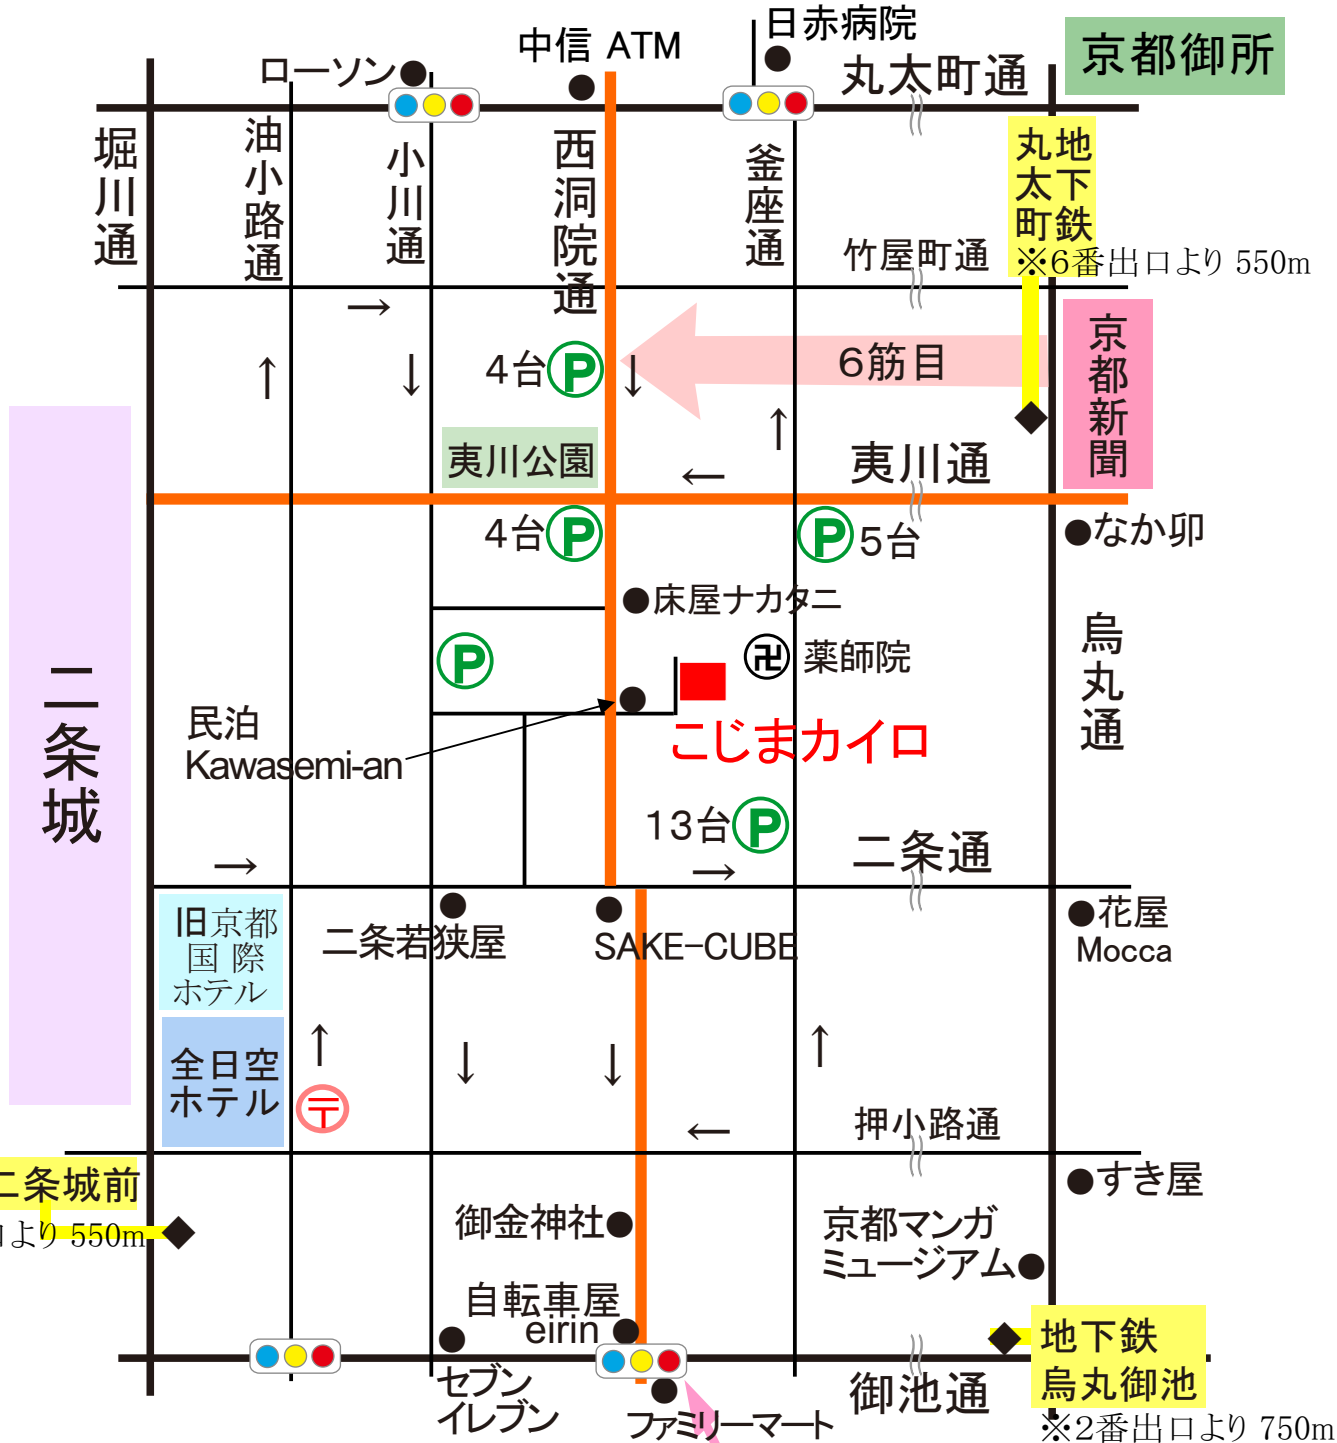

# こじまカイロ施術院

地下鉄駅などからのアクセス法

および

近隣コインパーキングのご案内

当院には駐車場はございません。以下のコインパーキング施設等をご利用下さい。

このエリアの駐車料金の相場は・・・日中 (AM 8 ~ PM 8) は 60分 200~300円です。

自転車 & バイクでお越しの方は路地の中、院の前に止めて下さい。

お店舗の場所は・・・  
 タテの通りが西洞院、ヨコが夷川通り(公園)と二条通りの丁度真ん中。民家の間の幅が超狭〜い路地に入ってその突当りを左に曲がると・・・平屋の小〜さな町屋院に到着！

徒歩の方へ この信号は・・・  
 烏丸御池から3つ目  
 堀川御池から2つ目の信号です  
 もし、道に迷われたら・・・遠慮なくお電話下さい！